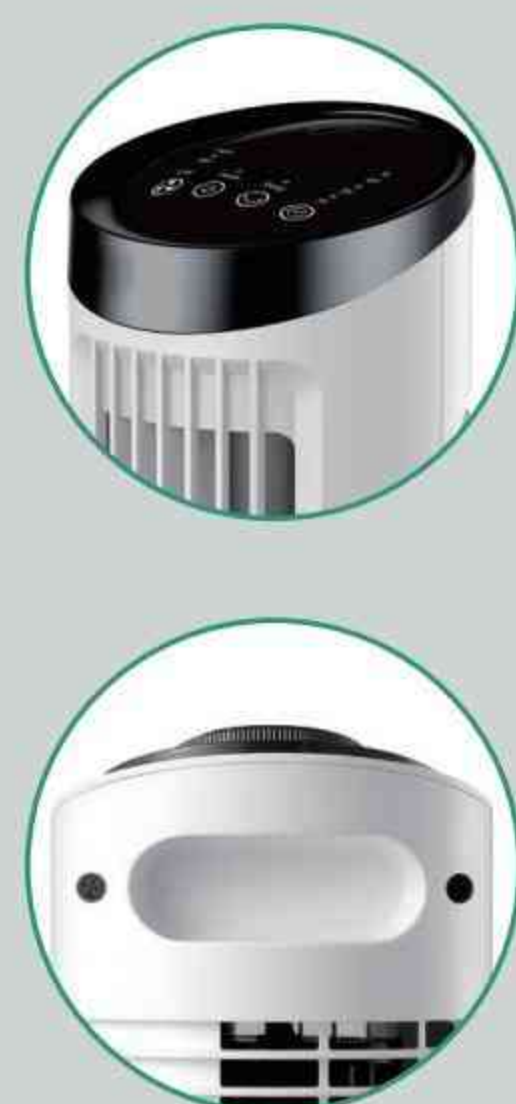

迷你塔扇 TF-2202E

33.5cm (13") 迷你台式塔扇
功率: 20W
3档风速设置
70°摇头
噪音水平 < 50dB (A)
LED指示灯, 触摸控制按钮
小巧的提手
产品尺寸: 113*113*335mm
净重: 1.16公斤
可选功能: 遥控
可选颜色: