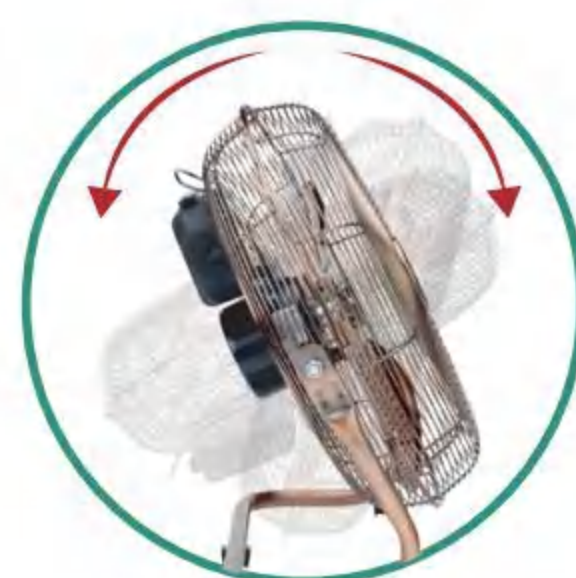

大功率落地扇

FE-30 / FE-40 / FE-45 / FE-50

功率: 55-125W
3档风速设置
高速电机可实现最大空气循环
精确平衡的叶片令噪音较低
倾斜调节可以使用灵活
可选颜色: 铬色, 古铜色或定制

产品数据:
30cm (12"), 55W, 395*160*395mm, 2.8公斤
40cm (16"), 100W, 500*254*80mm, 4.5公斤
45cm (18"), 110W, 260*254*80mm, 5.4公斤
50cm (20"), 125W, 260*254*80mm, 5.6公斤

3档风速设置

55-125W