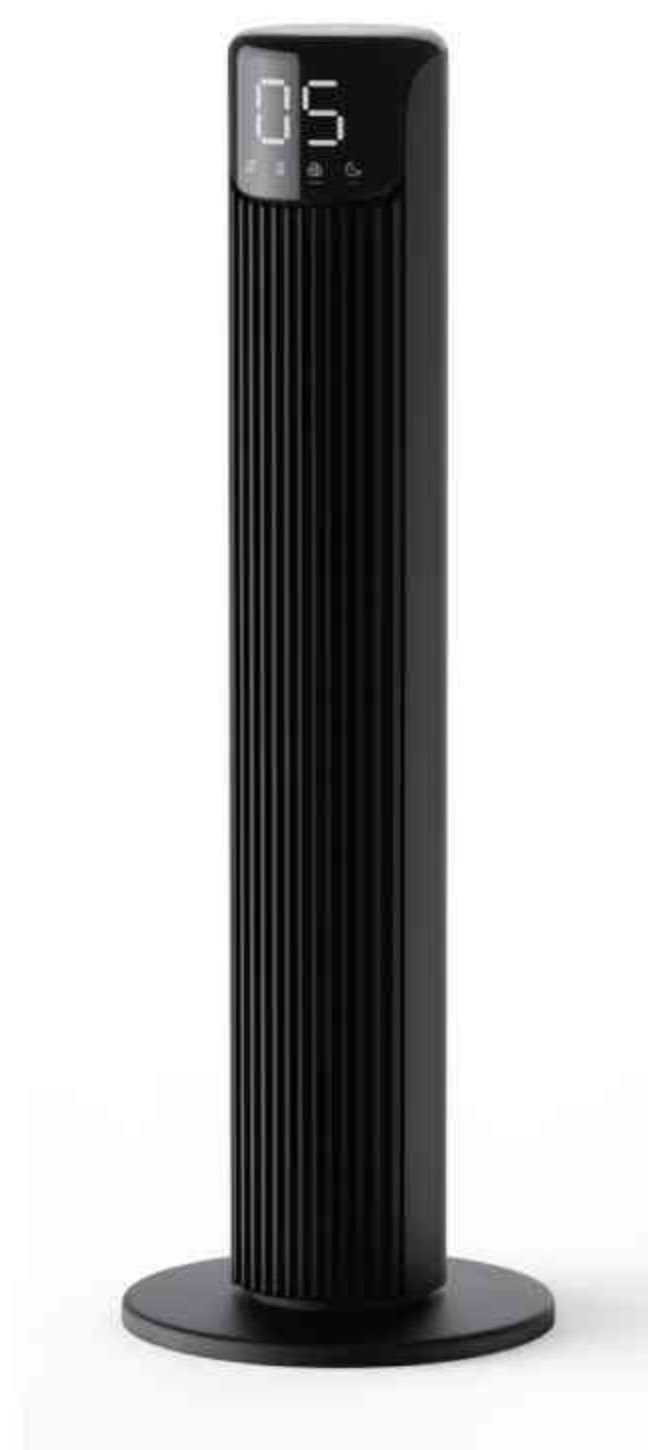

塔扇

纤薄、节省空间的设计，适合任何房间

塔扇交流电机 TF-2402-36A/42A

交流电机
额定功率：45W
大屏LED显示屏 和 触碰按键
6档调速
4种风类：自然/睡眠/ECO/ 普通
24小时定时关机
自动左右摆风
童锁功能
产品尺寸：
TF-2402-36A: 315*315*940mm (36")
TF-2402-42A: 315*315*1070mm (42")

独特卖点：可拆卸进风网和风轮结构，方便用户日常清洗，保持干净的吹风体验。