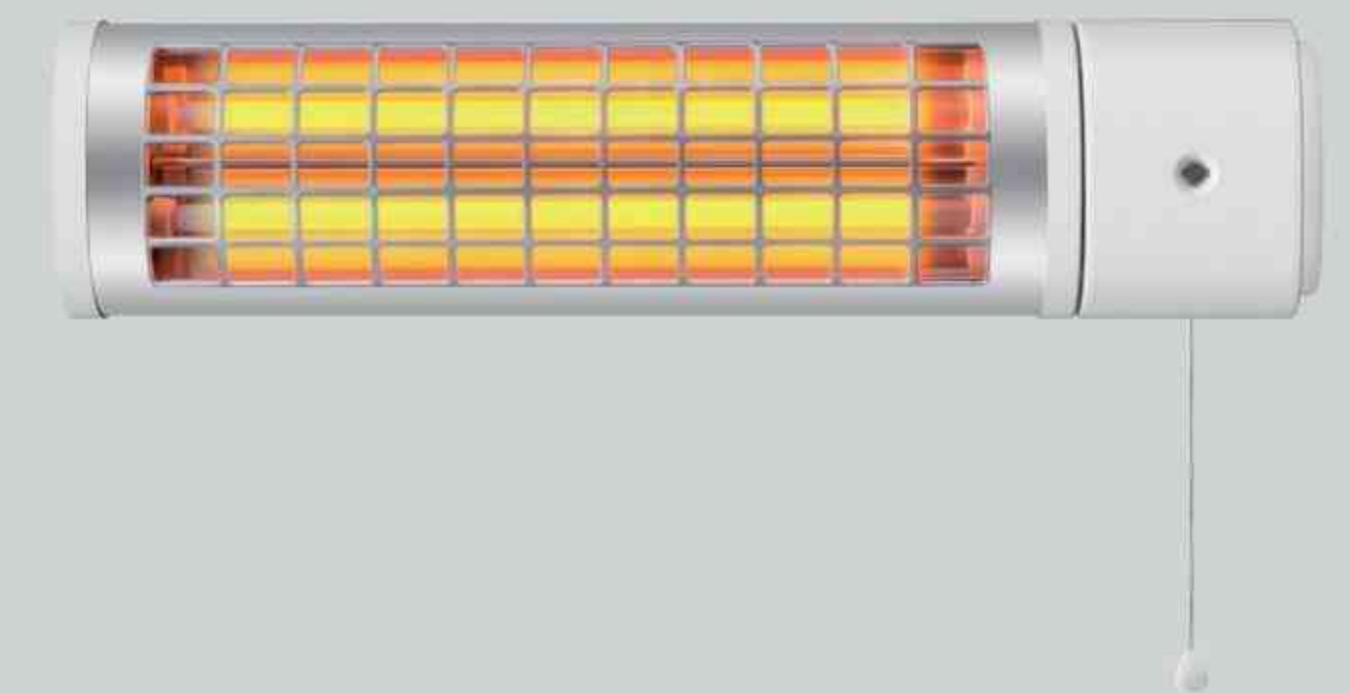

红外取暖器 RH-1904-12

功率：600W/1200W
挂壁式使用
IPX4防水
2条加热管
拉绳开关
上下角度可调
铝制外壳
产品尺寸：547*132*95mm
净重：0.98公斤
可选颜色：白色

红外线取暖器

简单的设计，让整个冬天温暖人心