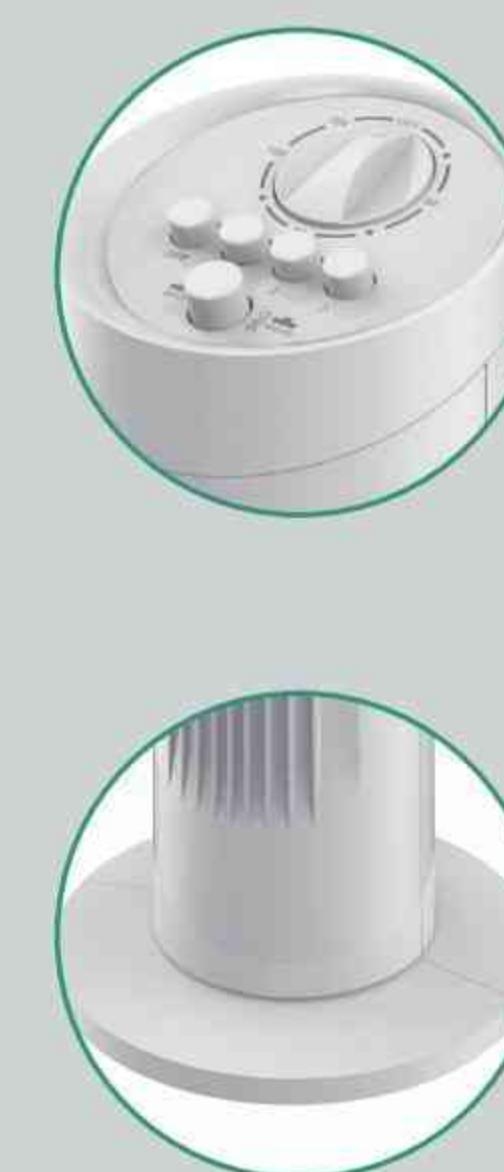

塔扇 TF-2201

77cm (30") 塔扇
功率：45W
3档风速设置
120分钟定时
过热保护电机
90°摇头
产品尺寸：240*240*770mm
净重：2.48公斤
可选颜色：白色、黑色或定制