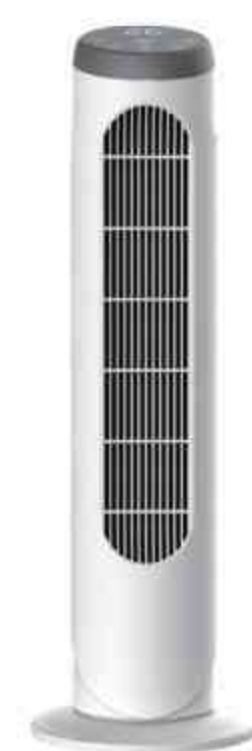

PTC取暖器
PH-1905